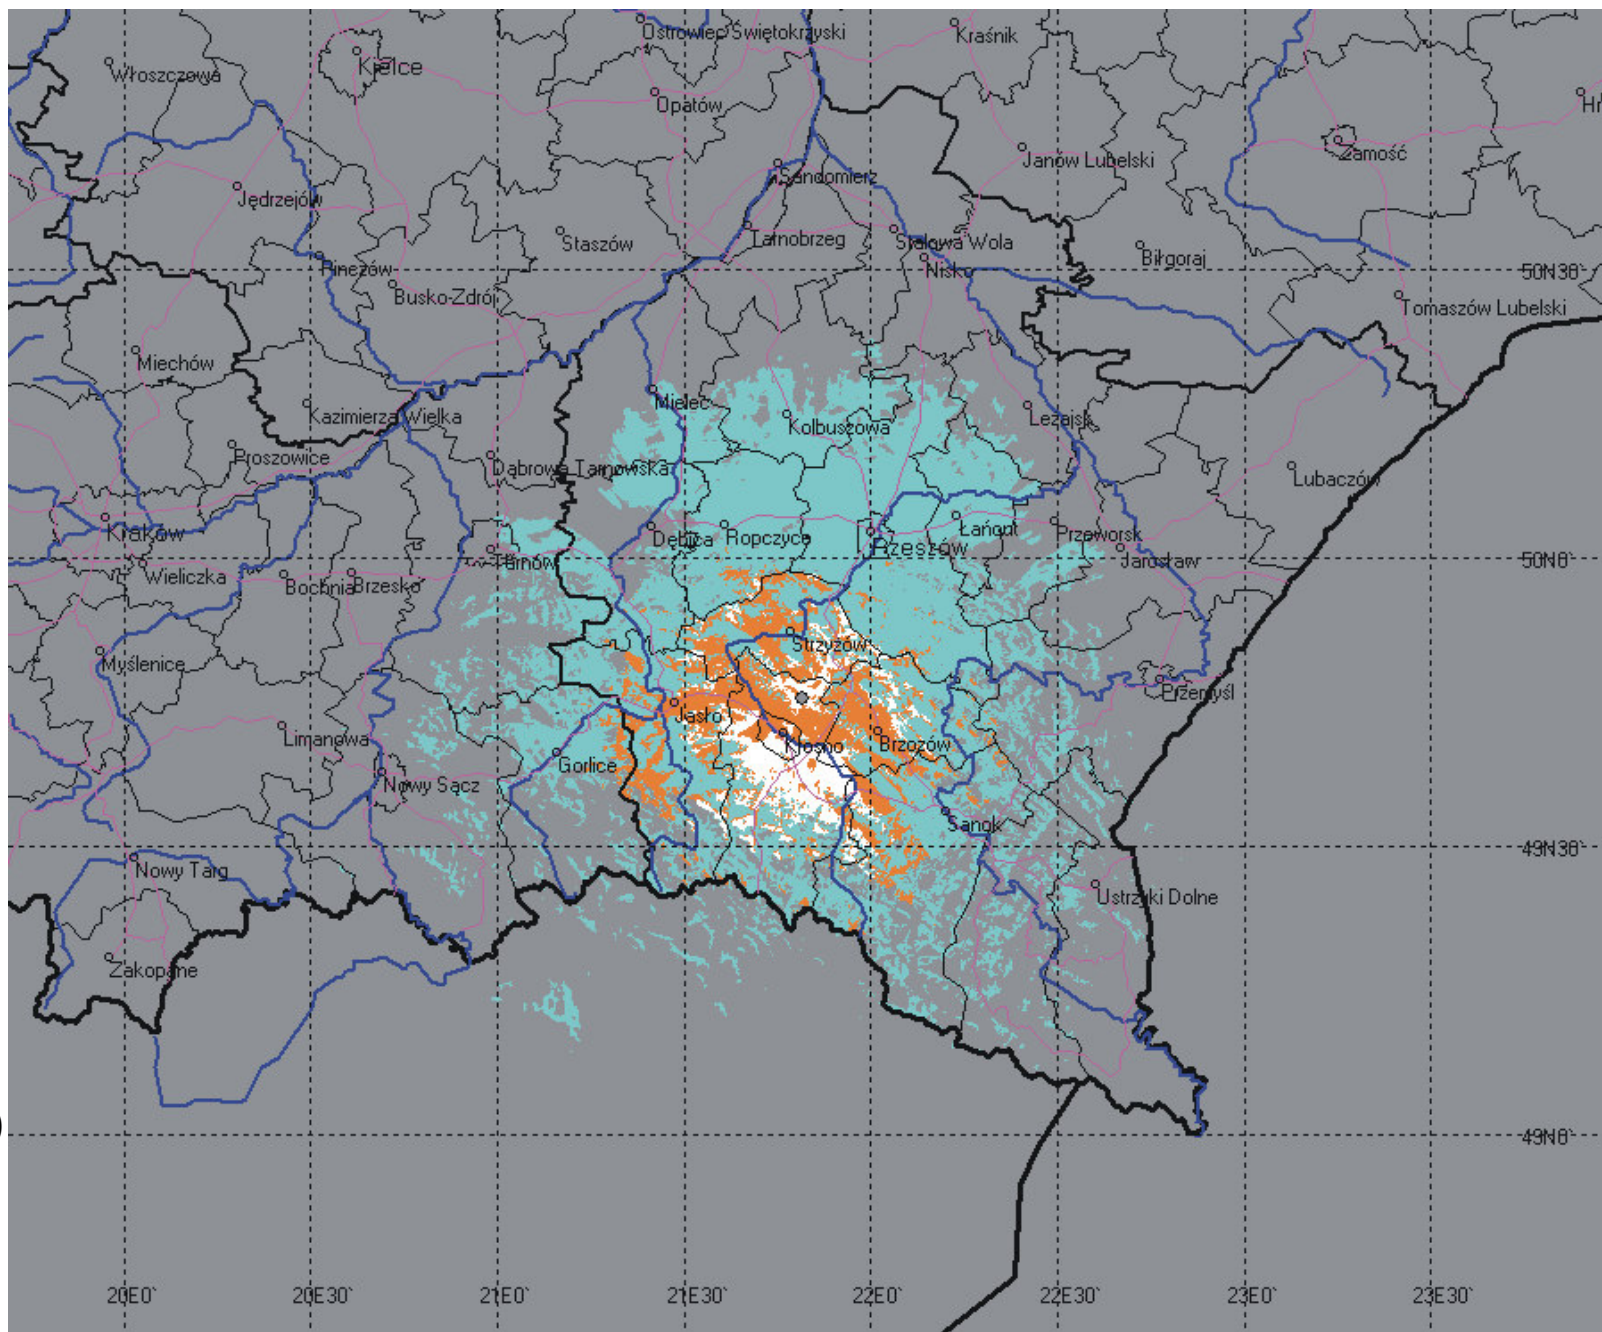

Mapa zasięgu stacji DVB-T w RTCN Rzeszów/Sucha Góra

Parametry modulacji:

8k,
64QAM,
2/3

Odbiór:

Przenośny B

(antena dookólna 1,5 npt
wewnątrz pomieszczeń)

Przenośny A

(antena dookólna 1,5 npt
na zewnątrz pomieszczeń)

Stacjonarny

Kanał 48

ERP= 18,2kW