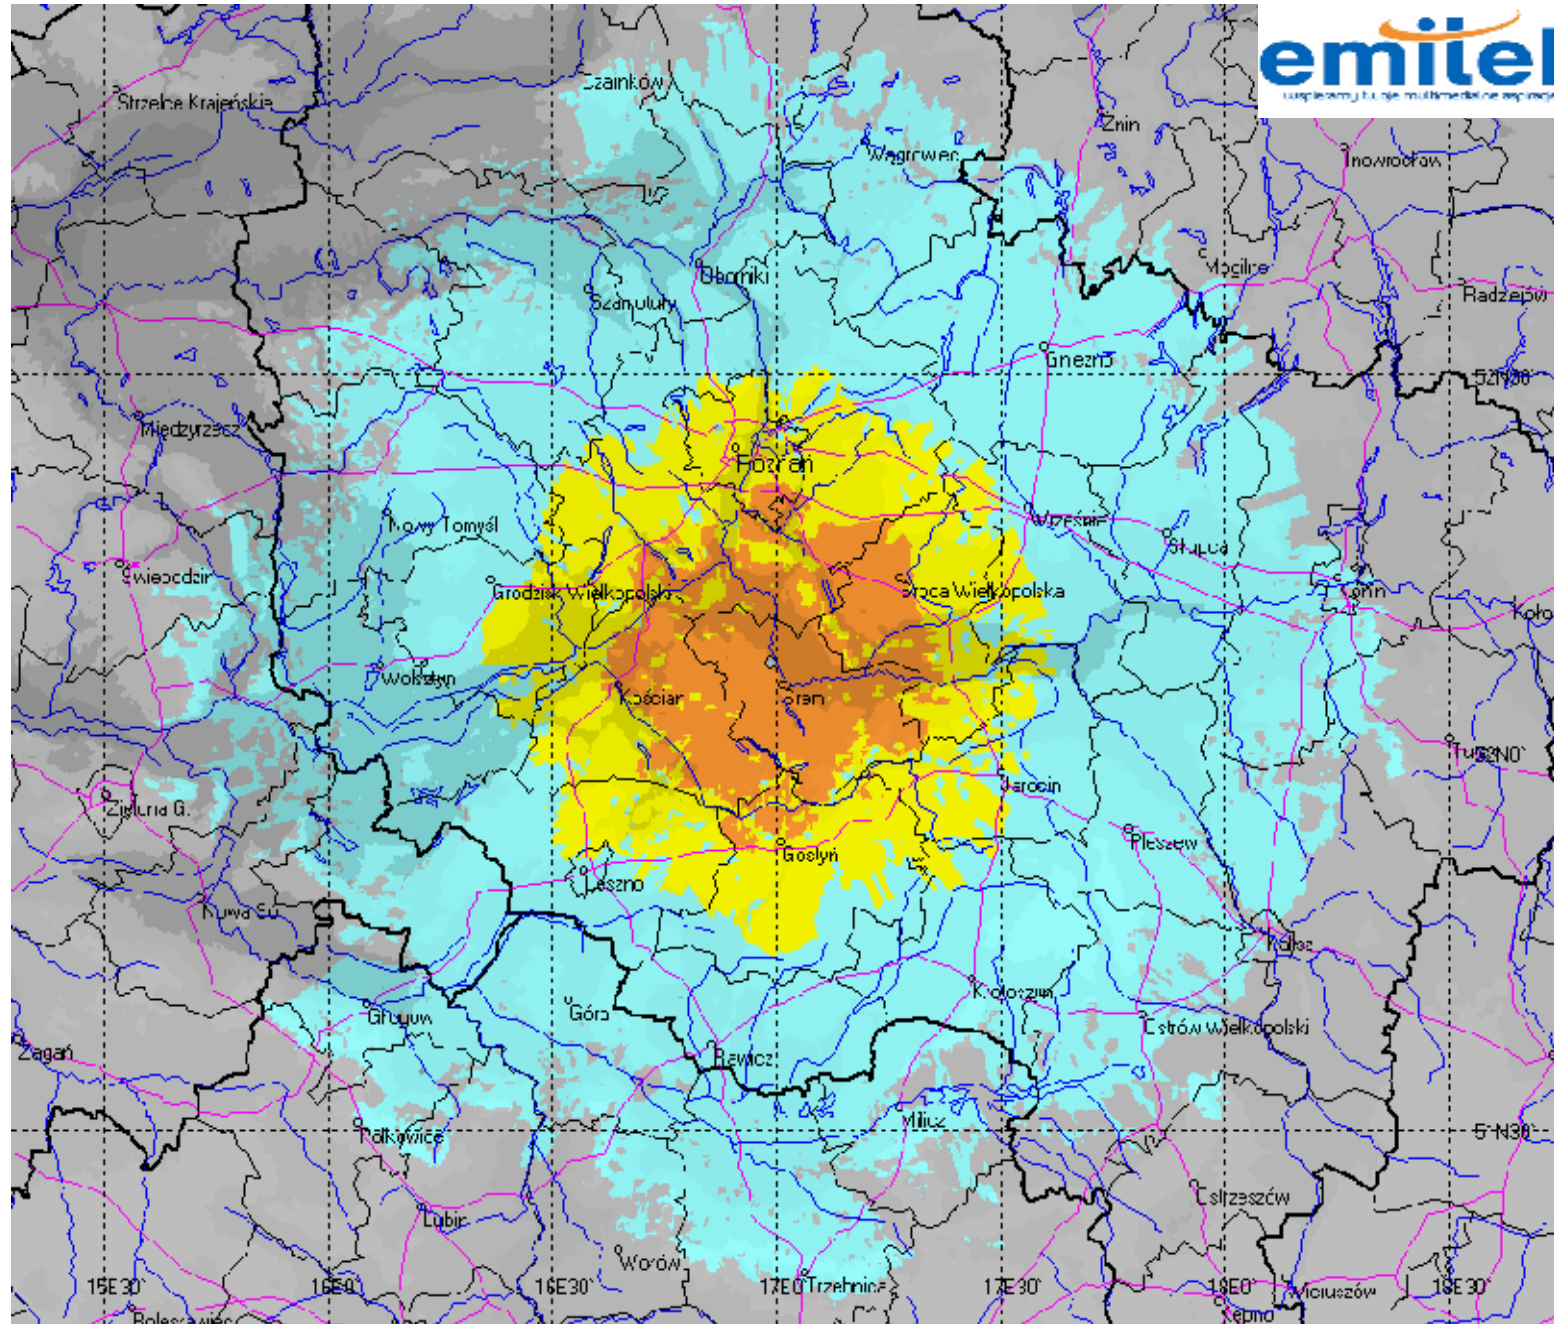

Mapa zasięgu stacji DVB-T RTCN Poznań / Śrem

Odbiór stacjonarny

Odbiór przenośny

Kanał 39

ERP = 50 kW